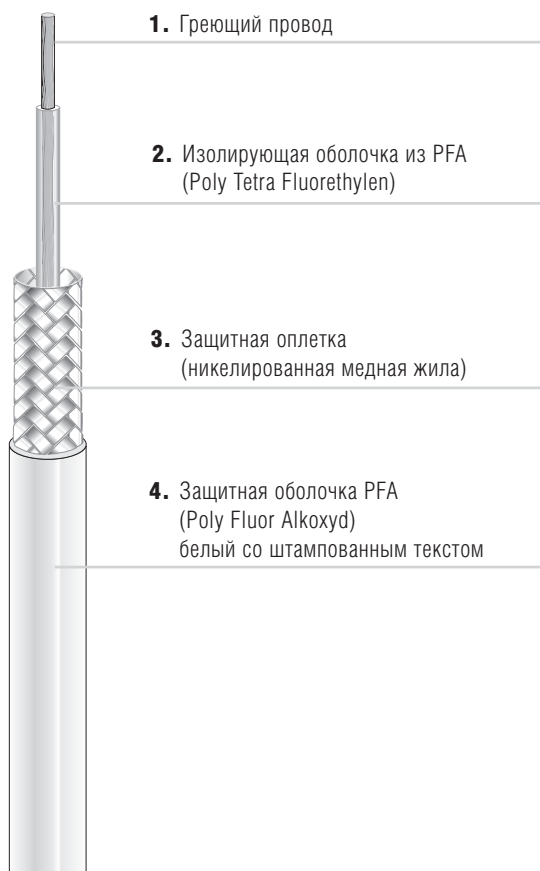

Одножильный греющий кабель в полимерной оболочке EKL premium

Преимущества

- Постоянная выходная мощность на 1 метр
- Стоек к парочистке, Высокая стойкость к химическому воздействию
- легкий монтаж, простая сборка на строительной площадке
- Допуск ATEX согласно стандарту EN 60079
- пригодный к использованию во взрывоопасной среде (ударопрочность 7 Дж)

Описание

EKL premium – это гибкий греющий кабель с постоянным удельным сопротивлением. Греющий кабель легко прокладывается благодаря его небольшому внешнему размеру, даже по предметам неправильной формы, например, насосам, клапанам и фланцам. Конечная сборка без проблем возможна на строительной площадке, она также облегчается благодаря нанесенной маркировке метров.

благодаря усиленной конструкции EKL-premium может использоваться также и при повышенных механических нагрузках (7 Дж).

Взрывозащита

Обозначение

Ex II 2G Ex e II
Ex II D Ex tD A21

Сертификат испытаний

KEMA 10 ATEX 0035 U
IECEx KEM 10.0011U