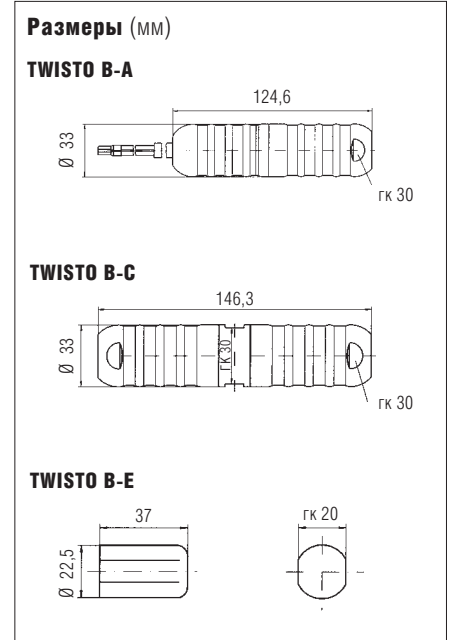

IP 66

Размеры

Подсоединение/Соединение
Диаметр 33 x 125 (135) мм (длина)
Концевая заделка
23 x 20 x 37,5 мм (длина)

Подключение

В сборе с питающим проводом
1,5 м (3 x 1,5 мм²)

Таблица для подбора

Подсоединительная техника	Описание	Краткое обозначение	➔ Номер для заказа
	Подсоединение и концевая заделка греющего кабеля, компл.	TWISTO-B-S	27-56KK-DC22
	Подсоединение греющего кабеля	TWISTO-B-A	27-56KG-DC22
	Концевая заделка	TWISTO-B-E	27-56KJ-DC00
	Соединение греющего кабеля	TWISTO-B-C	27-56KH-DC00
	Разветвление Т для 3-х греющих заделка	TWISTO-B-T	27-56KL-DC00
	Разветвление Т с токоподводом, для 2-х греющих кабелей/2 концевых заделки	TWISTO-B-TE2	27-56KM-DC22
	Разветвление Т с токоподводом, для 3-х греющих кабелей/3 концевых заделки	TWISTO-B-TE3	27-56KN-DC22
	Разветвление Х для 4-х греющих кабелей/2 концевых заделки	TWISTO-B-X	27-56KP-DC00