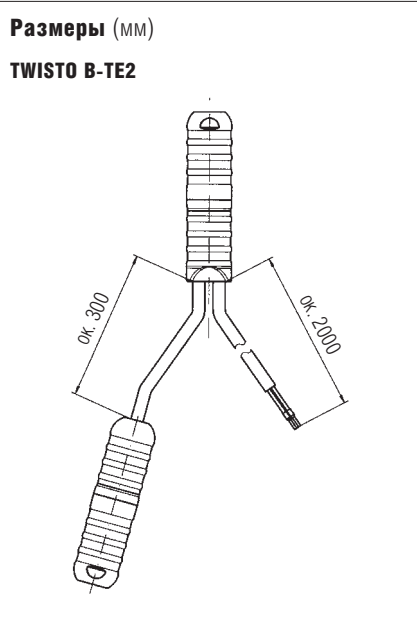

Чтобы собрать греющий контур, нужен только нож и бокорез. Уже не нужно терять время на зачистку обеих жил, раскручивать и скручивать защитную оплетку, подсоединять к клемме. Требуется только удалить немного внешней защитной оболочки, на часть освобожденной оплетки установить зажим, оставшуюся часть оплетки стянуть назад на зажим.

Затем греющий кабель вставляется в зажимную втулку и путем закручивания обеих внешних муфт (одна муфта имеет питающий провод длиной 1,5 м) создается контакт между греющим и силовым кабелями. Концевая заделка состоит только из одной части, в которую вставляется слегка обрезанный греющий кабель.

IP 66

Размеры

Подсоединение/Соединение
Диаметр 33 x 125 (135) мм (длина)
Концевая заделка
23 x 20 x 37,5 мм (длина)

Подключение

В сборе с питающим проводом
1,5 м (3 x 1,5 мм²)

Таблица для подбора

Подсоединительная техника	Описание	Краткое обозначение	➔ Номер для заказа
	Подсоединение и концевая заделка греющего кабеля, компл.	TWISTO-B-S	27-56KK-DC22
	Подсоединение греющего кабеля	TWISTO-B-A	27-56KG-DC22
	Концевая заделка	TWISTO-B-E	27-56KJ-DC00
	Соединение греющего кабеля	TWISTO-B-C	27-56KH-DC00
	Разветвление Т для 3-х греющих заделка	TWISTO-B-T	27-56KL-DC00
	Разветвление Т с токоподводом, для 2-х греющих кабелей/2 концевых заделки	TWISTO-B-TE2	27-56KM-DC22
	Разветвление Т с токоподводом, для 3-х греющих кабелей/3 концевых заделки	TWISTO-B-TE3	27-56KN-DC22
	Разветвление Х для 4-х греющих кабелей/2 концевых заделки	TWISTO-B-X	27-56KP-DC00